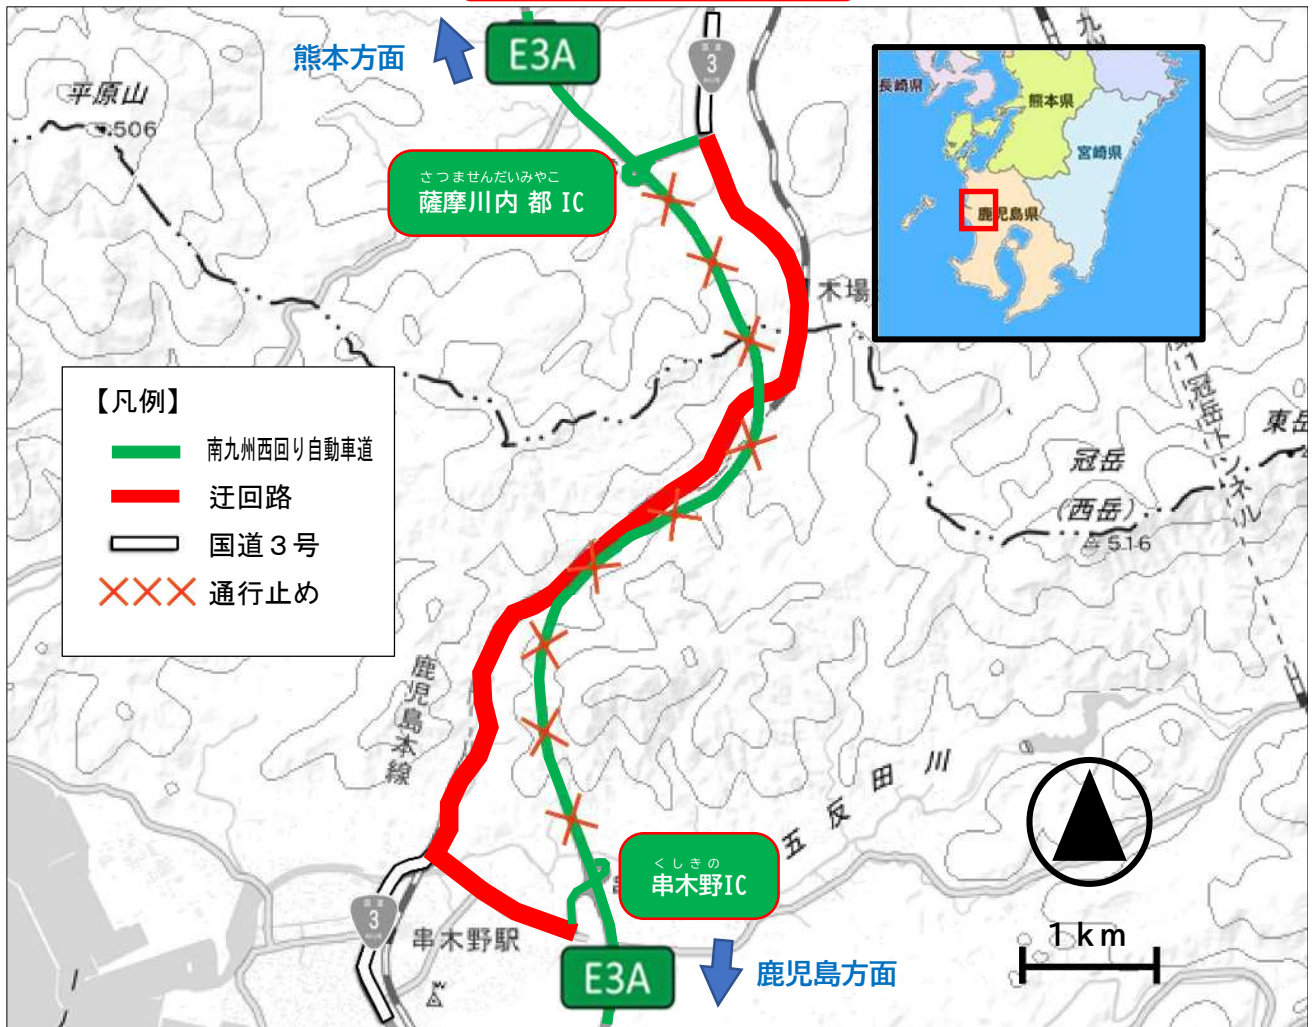

夜間全面通行止めのお知らせ

～南九州西回り自動車道の法面工事に伴う通行規制～

法面工事に伴い、下記のとおり E3A 南九州西回り自動車道の夜間全面通行止めを実施いたします。期間中、道路利用者の皆様にはご迷惑をおかけしますが、ご理解、ご協力の程、宜しくお願いいたします。

1. 規制場所：E3A 南九州西回り自動車道 さつませんだいみやこ 薩摩川内都 IC くしきの 串木野 IC
2. 規制内容：**夜間全面通行止め** * 緊急車両は通行できます。
3. 規制日時：令和2年7月24日(金)～令和2年8月7日(金) 期間中毎週金曜日の夜
 令和2年8月28日(金)～令和2年12月18日(金) 期間中毎週金曜日の夜
 令和3年1月8日(金)～令和3年1月22日(金) 期間中毎週金曜日の夜

 時間帯 21時00分～6時00分 (昼間通行可)
 【予備日 翌週月曜日の夜】
 【時間帯 21時00分～6時00分 (昼間通行可)】
4. 案内：予告看板・通行止め看板を設置するとともに、交通誘導員を配置いたします。

規制区間と迂回路のご案内

【交通規制に関する問い合わせ先】

【昼間】 鹿児島国道事務所 鹿児島維持出張所 Tel. 099-228-6111
【夜間・休日】 鹿児島国道事務所 Tel. 099-216-3111

E3A 南九州西回り自動車道 薩摩川内都 IC～串木野 IC

夜間全面通行止めカレンダー

(※緊急車両は通行できます。)

【令和2年】

7月						
日	月	火	水	木	金	土
			1	2	3	4
5	6	7	8	9	10	11
12	13	14	15	16	17	18
19	20	21	22	23	24	25
26	27	28	29	30	31	

8月						
日	月	火	水	木	金	土
						1
2	3	4	5	6	7	8
9	10	11	12	13	14	15
16	17	18	19	20	21	22
23	24	25	26	27	28	29
30	31					