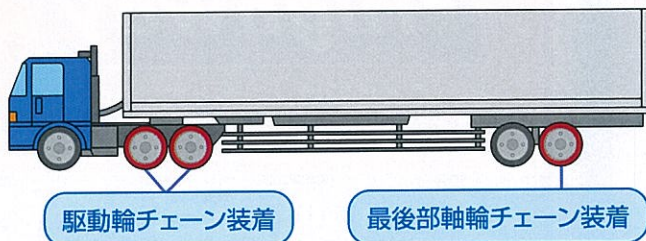

石川の雪みちを安全に走るために

あなたの車は大丈夫？

冬期の道路では毎年登坂不能・走行不能に陥る車両が多数発生しています。
登坂・走行不能は他人事ではありません！

- ノーマルタイヤ、すり減った冬用タイヤでは「×」
- 冬用タイヤの早期交換、チェーンの装着「○」
- 特に大型車はWチェーンで！

雪みち走行では、必ず冬用タイヤの装着を！

雪に備えて早めに準備しましょう！

❄️ タイヤ交換はもうお済みですか？ & すべり止め対策は忘れずに！

スタッドレスタイヤ装着の場合でも
万が一に備え、タイヤチェーンも携行しましょう。

❄️ タイヤチェーンは携行してありますか？

雪道、凍結路の走行には、すべり止め装置を着用しないとこんな罰則があります。

罰金:5万円以下

反則金:大型7千円、普通6千円、二輪6千円、原付5千円

万が一に備えて…
こんな道具も便利です。

お出掛け前にチェック!

雪道運転の準備は
大切です!