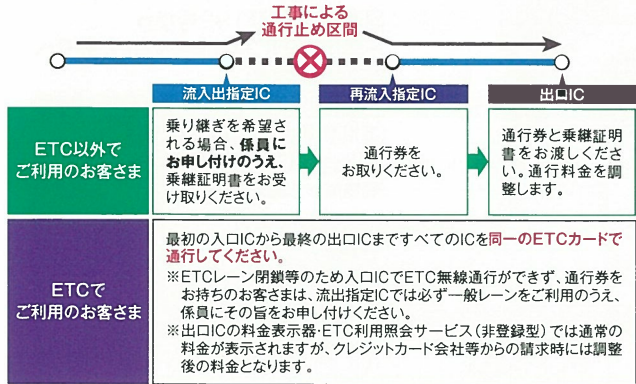

# 乗り継ぎ料金調整のご案内

夜間通行止めにより高速道路を一旦流出するIC(流出指定IC)で流出し、一般道を迂回して指定されたIC(再流入指定IC)から同一方向に乗り継がれるお客さまにつきましては、所定の方法により通行料金を調整します。

流出指定IC	通行止め区間	再流入指定IC
大野原IC さぬき豊中IC 三島川之江IC・土居IC 新宮IC・大豊IC	徳島自動車道(上り線) 川之江東JCT→土成IC	土成IC 藍住IC 徳島IC
土成IC 藍住IC	徳島自動車道(下り線) 土成IC→川之江東JCT	大野原IC・さぬき豊中IC 三豊島坂IC・普通寺IC 三島川之江IC・土居IC 新宮IC・大豊IC
高松西IC 府中湖スマートIC* 坂出IC・普通寺IC	高松自動車道(上り線) 高松西IC→鳴門IC	鳴門IC 鳴門北IC
鳴門IC 鳴門北IC	高松自動車道(下り線) 鳴門IC→高松西IC	高松西IC 府中湖スマートIC* 坂出IC・普通寺IC さぬき豊中IC
藍住IC 徳島IC	徳島自動車道(上り線) 徳島IC→鳴門JCT	鳴門IC 鳴門北IC
鳴門IC 鳴門北IC	徳島自動車道(下り線) 鳴門JCT→徳島IC	徳島IC 藍住IC 土成IC
美馬IC 吉野川スマートIC* 井川池田IC	徳島自動車道(上り線) 美馬IC→徳島IC	徳島IC 松茂スマートIC* 板野IC・鳴門IC・鳴門北IC
板野IC 松茂スマートIC* 徳島IC・鳴門IC	徳島自動車道(下り線) 徳島IC→美馬IC	美馬IC 吉野川スマートIC* 井川池田IC

\*松茂スマートIC・吉野川スマートIC・府中湖スマートICはETC専用です。

## ご注意ください!

高松自動車道及び徳島自動車道通行止めの際、NEXCO走行分と本四高速走行分との間で、乗り継ぎ料金調整は行いません。