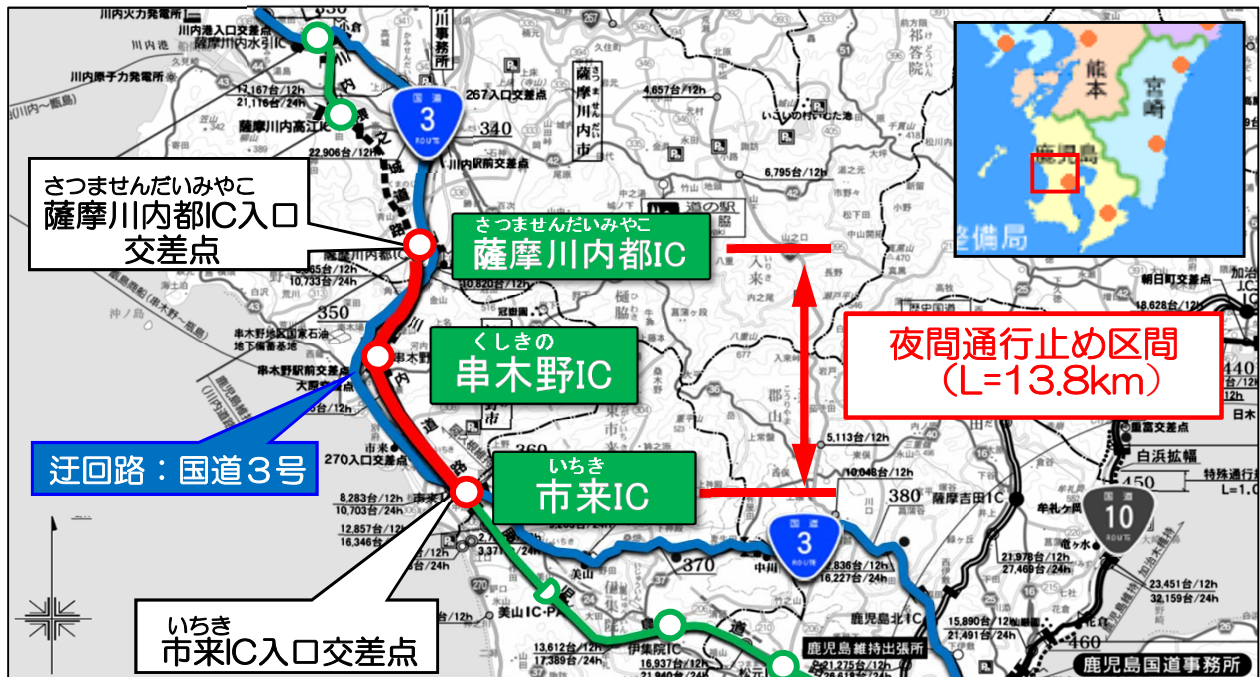

夜間通行止めのお知らせ

南九州西回り自動車道（川内道路）

さつませんだいみやこ
薩摩川内都IC

いちき
市来IC

上記の区間において集中工事（道路維持補修工事および薩摩川内都IC改築工事）に伴う**夜間通行止め**を行います。
期間中ご迷惑をお掛けしますが、ご理解・ご協力をお願いします。

夜間 **夜22時～翌朝6時** 通行止
(昼間通行可)

平成27年2月9日(月)～2月13日(金)
(予備日：2月16日(月)～2月20日(金))
※うち3夜間程度

※悪天候の影響などにより施工できない場合は予備日に順延します。
※通行止規制中でも緊急自動車は通行できます。

迂回路のご案内

※特殊車両（車両制限令の基準を超えるもの）については事前に通行許可を得たうえで通行をお願いします。

問い合わせ先

国土交通省 鹿児島維持出張所

TEL 099-228-6111

安全協議会（代表：建設サービス㈱）

TEL 099-273-9214