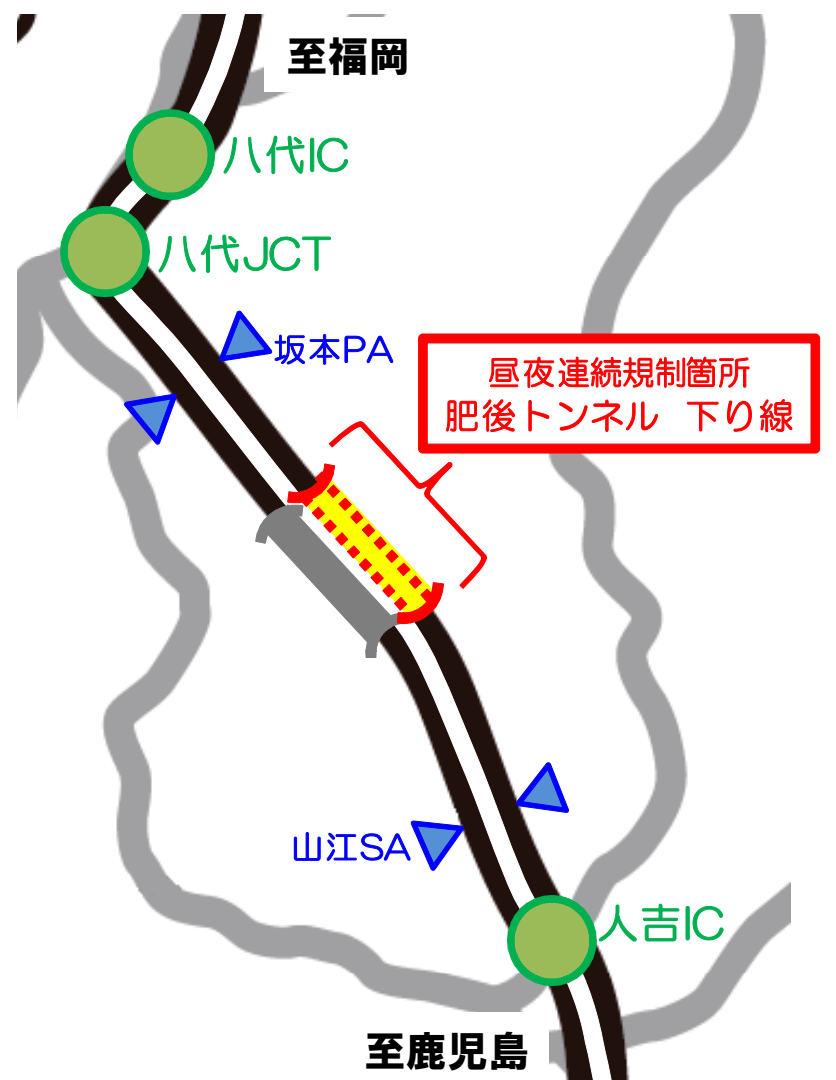

## E3 九州自動車道 下り線 (八代IC~人吉IC) 肥後トンネル

### 昼夜連続 車線規制

#### ■規制期間 (土・日・祝日は除く)

平成29年

10月16日(月) 7:00

平成29年

12月22日(金) 17:00

トンネル照明の老朽化更新工事を行います。  
工事に伴い、お客様の安全走行のため、  
昼夜連続車線規制を実施いたします。※通行止めではありません。  
工事へのご理解・ご協力をよろしくお願いいたします。

#### ■工事対象箇所