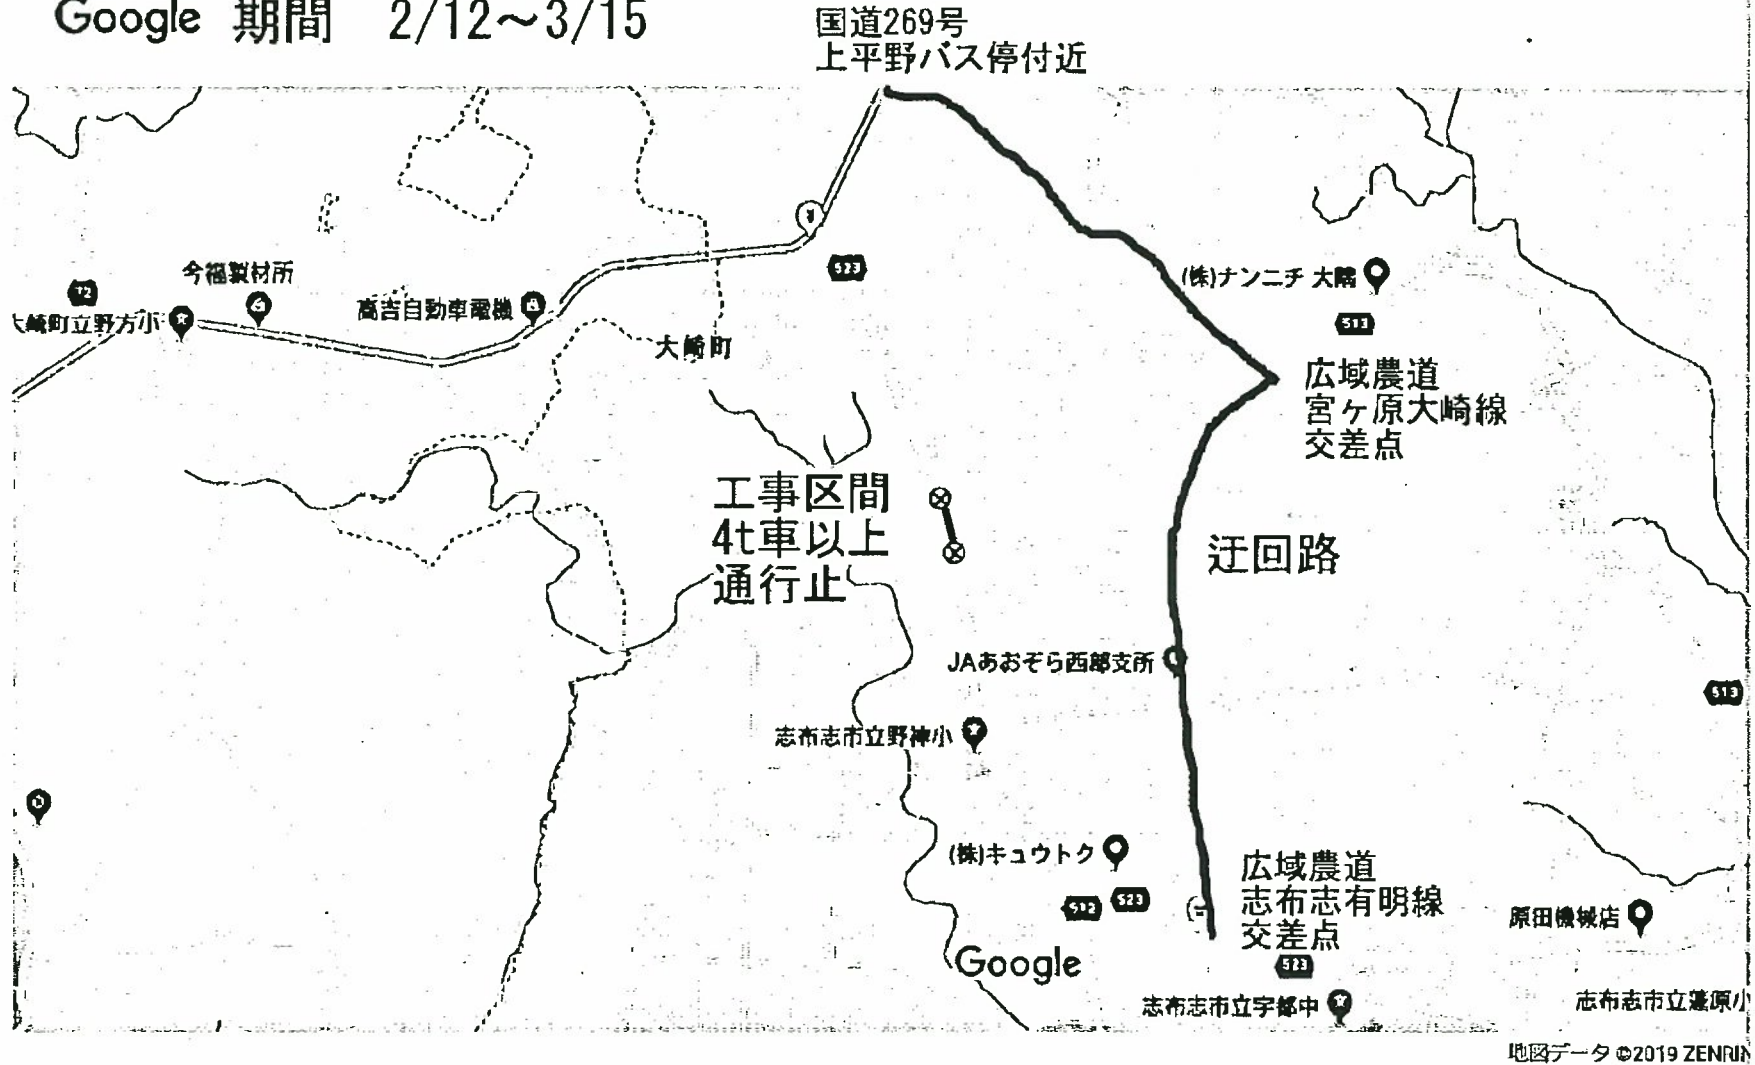

4 t 車以上通行止 Google 期間 2/12~3/15

※緊急車両，路線バスは通行可