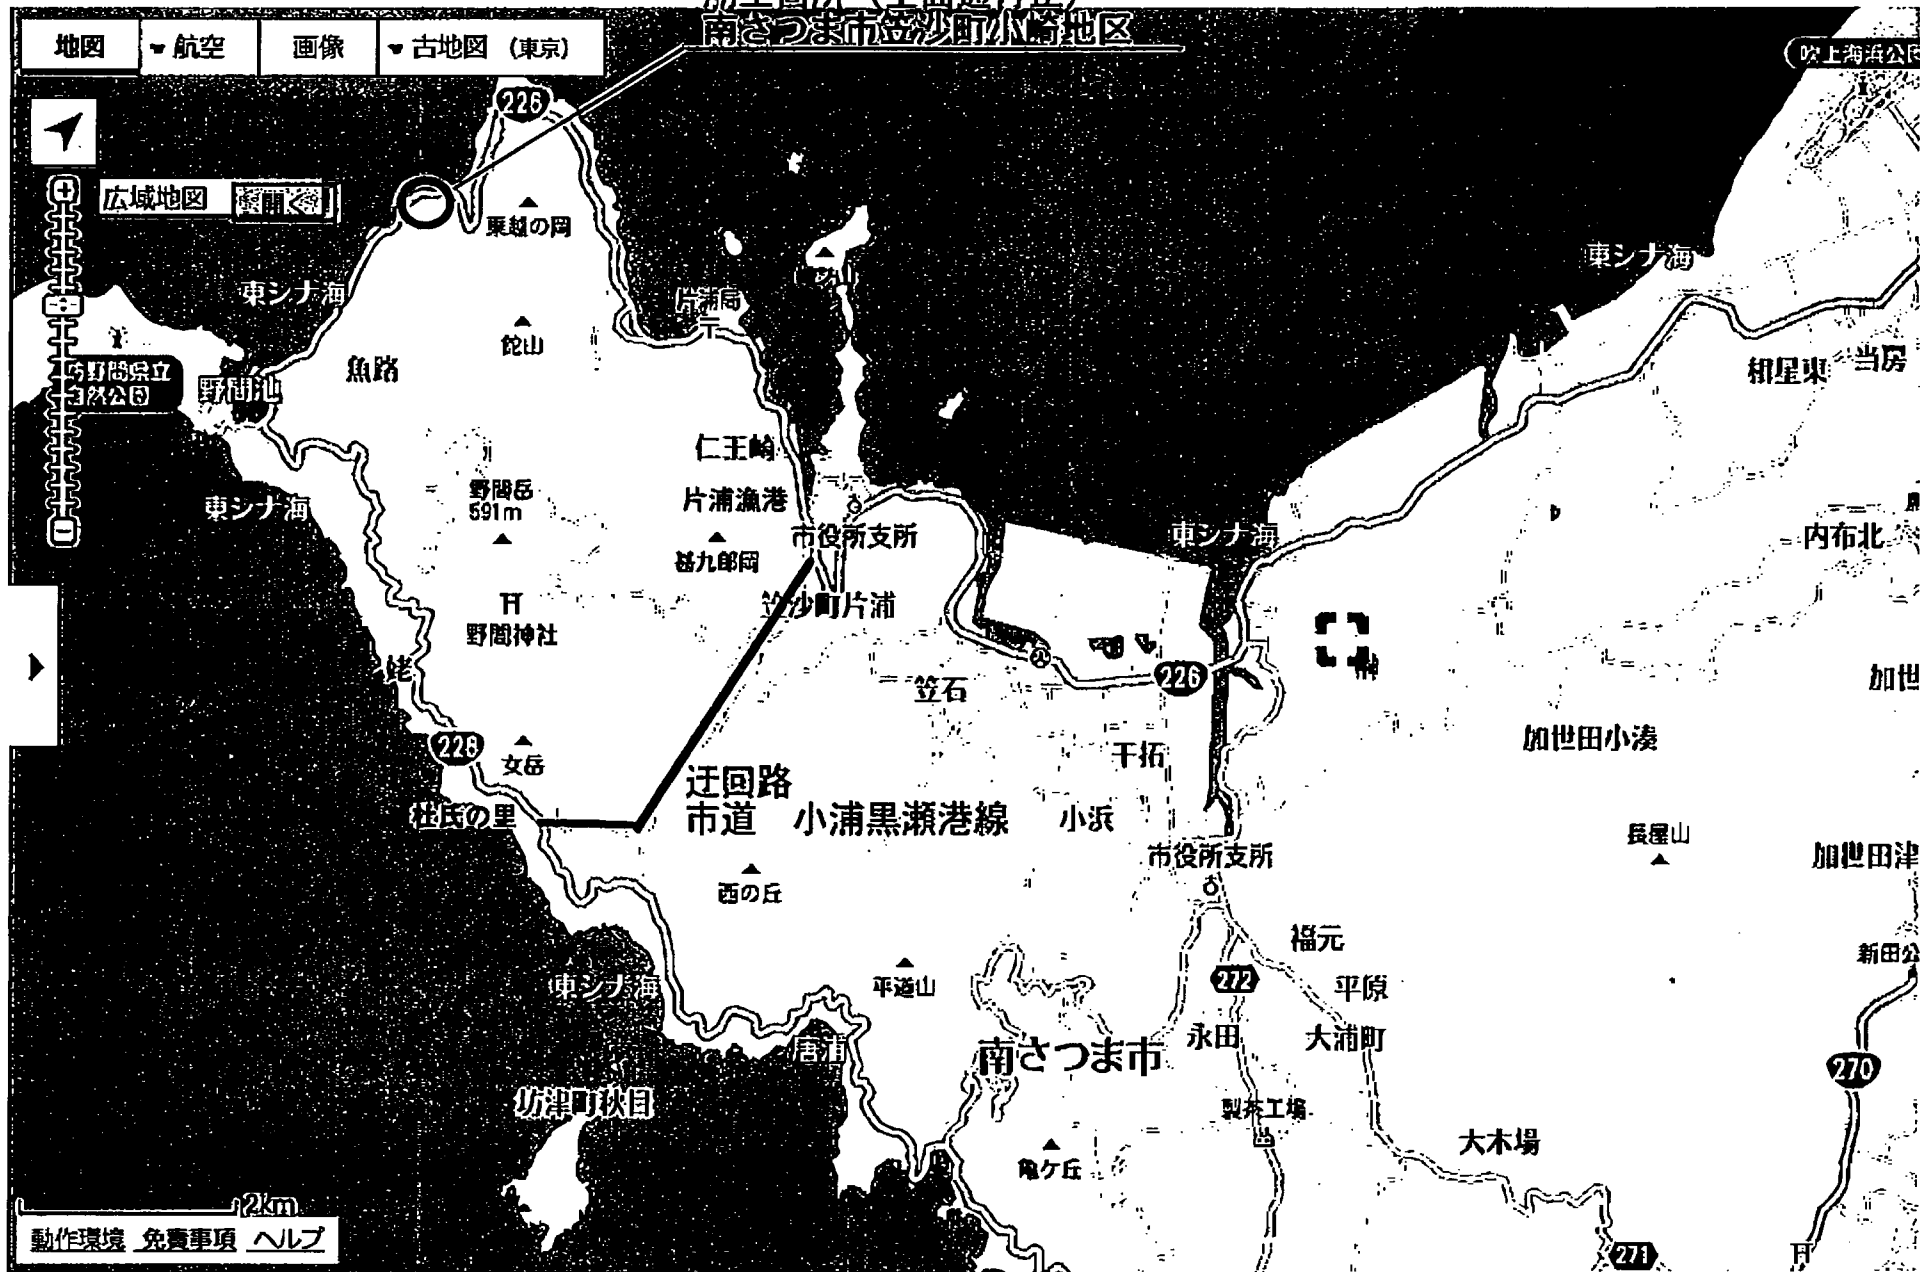

0箇所

**規制解除箇所**

	路線番号	路線名	規制区間	規制解除日時	

0箇所

崩土箇所 (全面通行止)

南さつま市笠沙町小崎地区

地図 航空 画像 古地図 (東京)

吹上海浜公園

広域地図 縮小

野間島立自然公園

東シナ海

魚路

笹山

野間岳 591m

野間神社

女岳

迂回路

市道 小浦黒瀬港線

西の丘

平遊山

南さつま市

亀ヶ丘

東シナ海

干拓

東シナ海

相屋東 当房

内布北

加世

加世田小湊

長屋山

加世田津

新田公