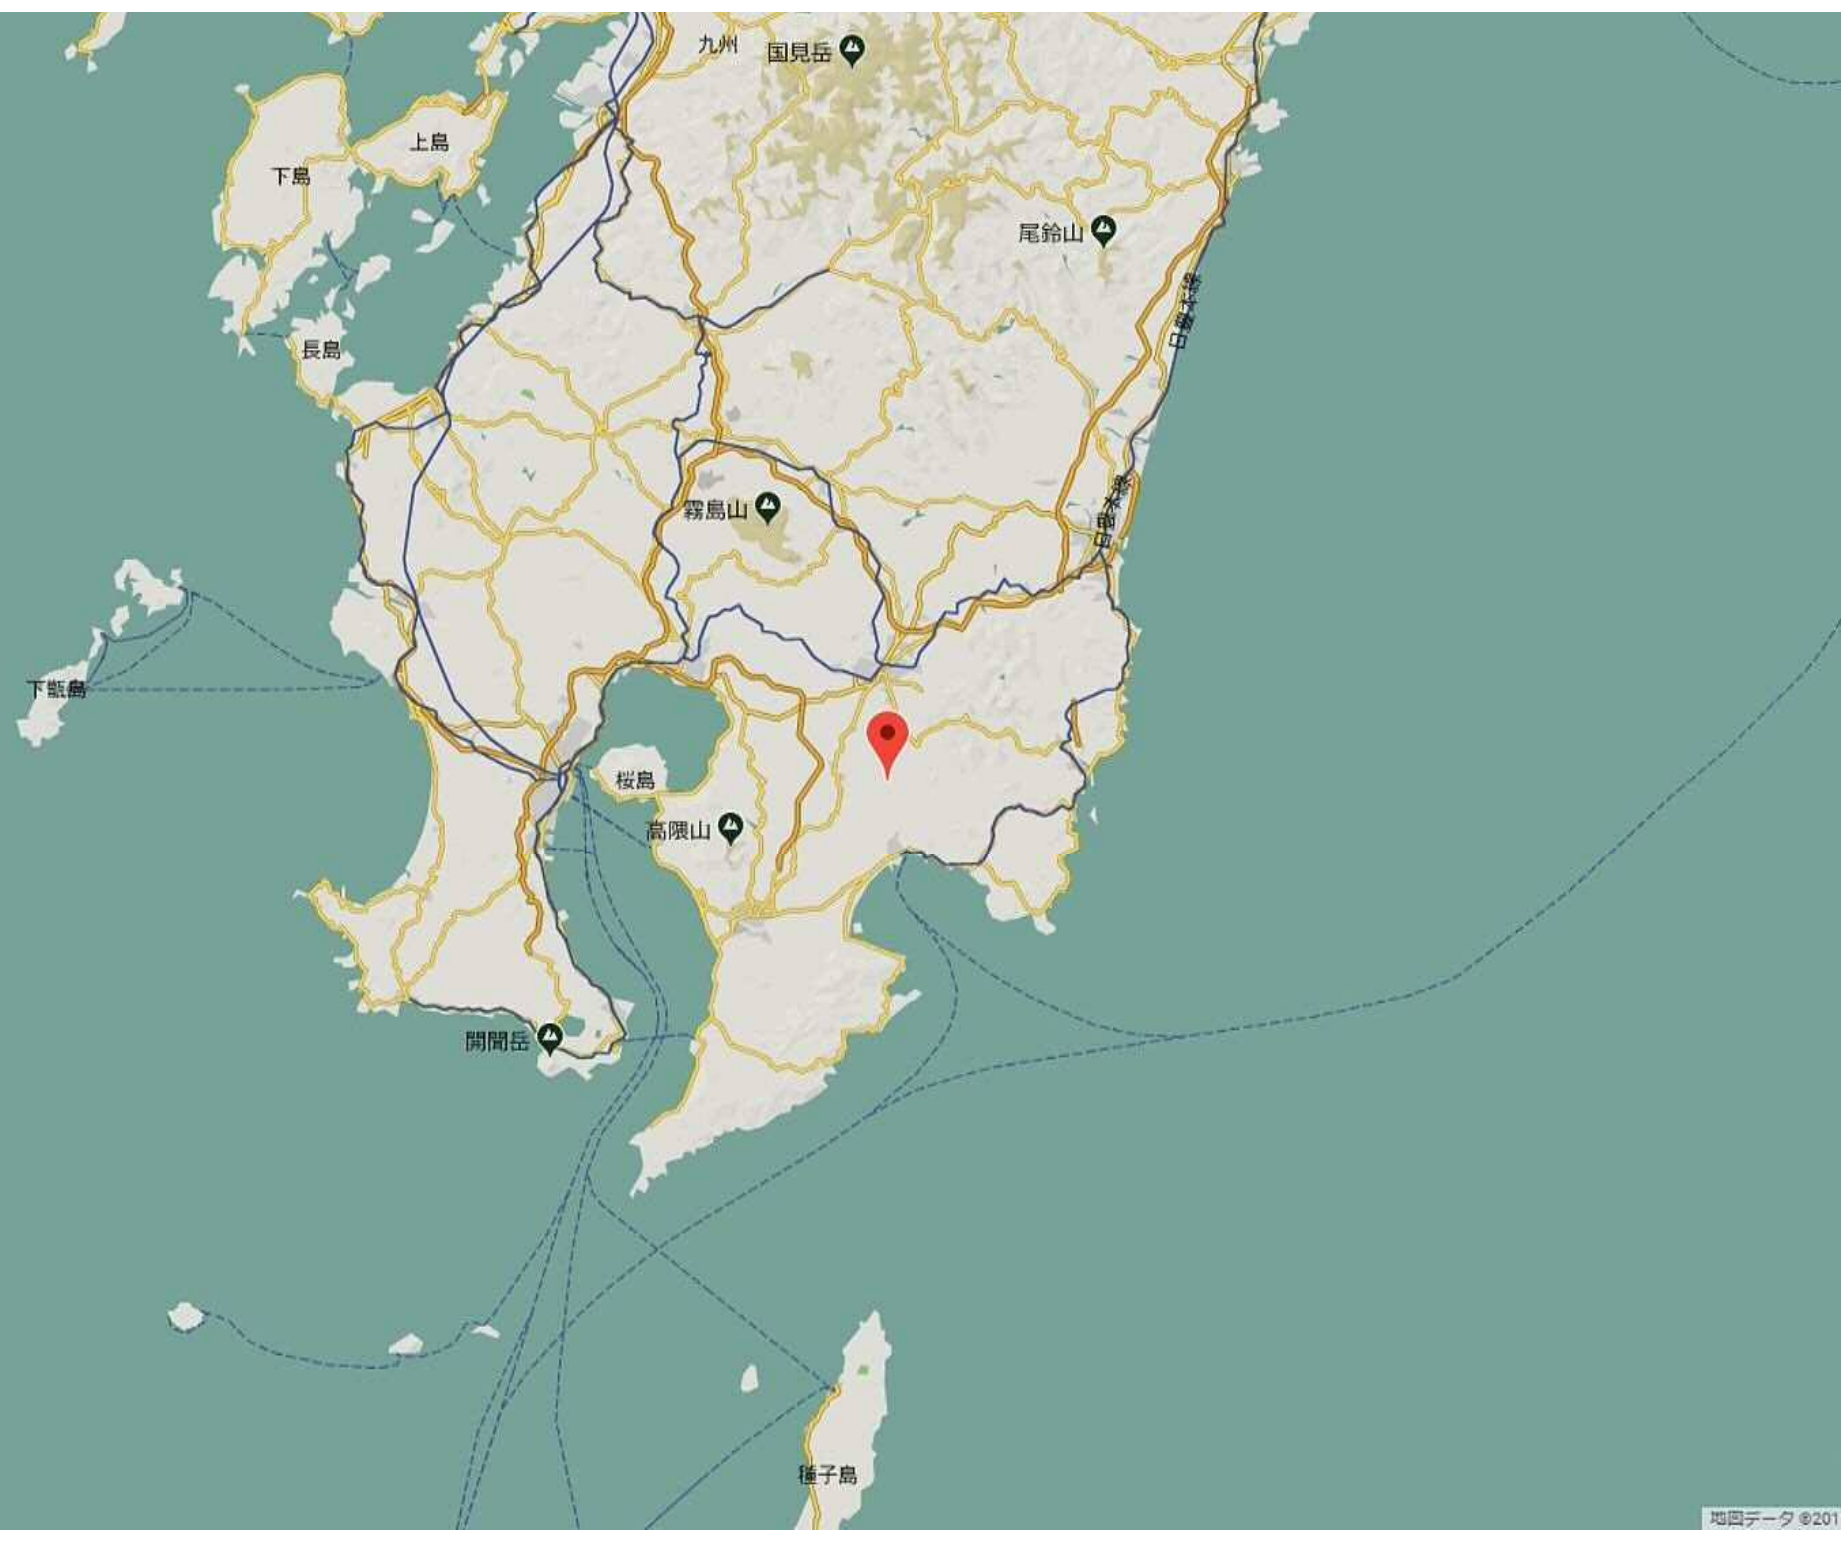

濃い

濃い

半下石建設

110

加藤ぶどう園

永田自動車整備工場

志布志市 松山
学校給食センター
志布志市立松山中

九州ハーネス(株)

JAそお鹿児島 松山支

←迂回路

通行止め箇所②→

4 t 車以上通行不可

松山やっちく会
(社会福祉法人)

←通行止め箇所①

泰野地区公民館

美容室くまもと