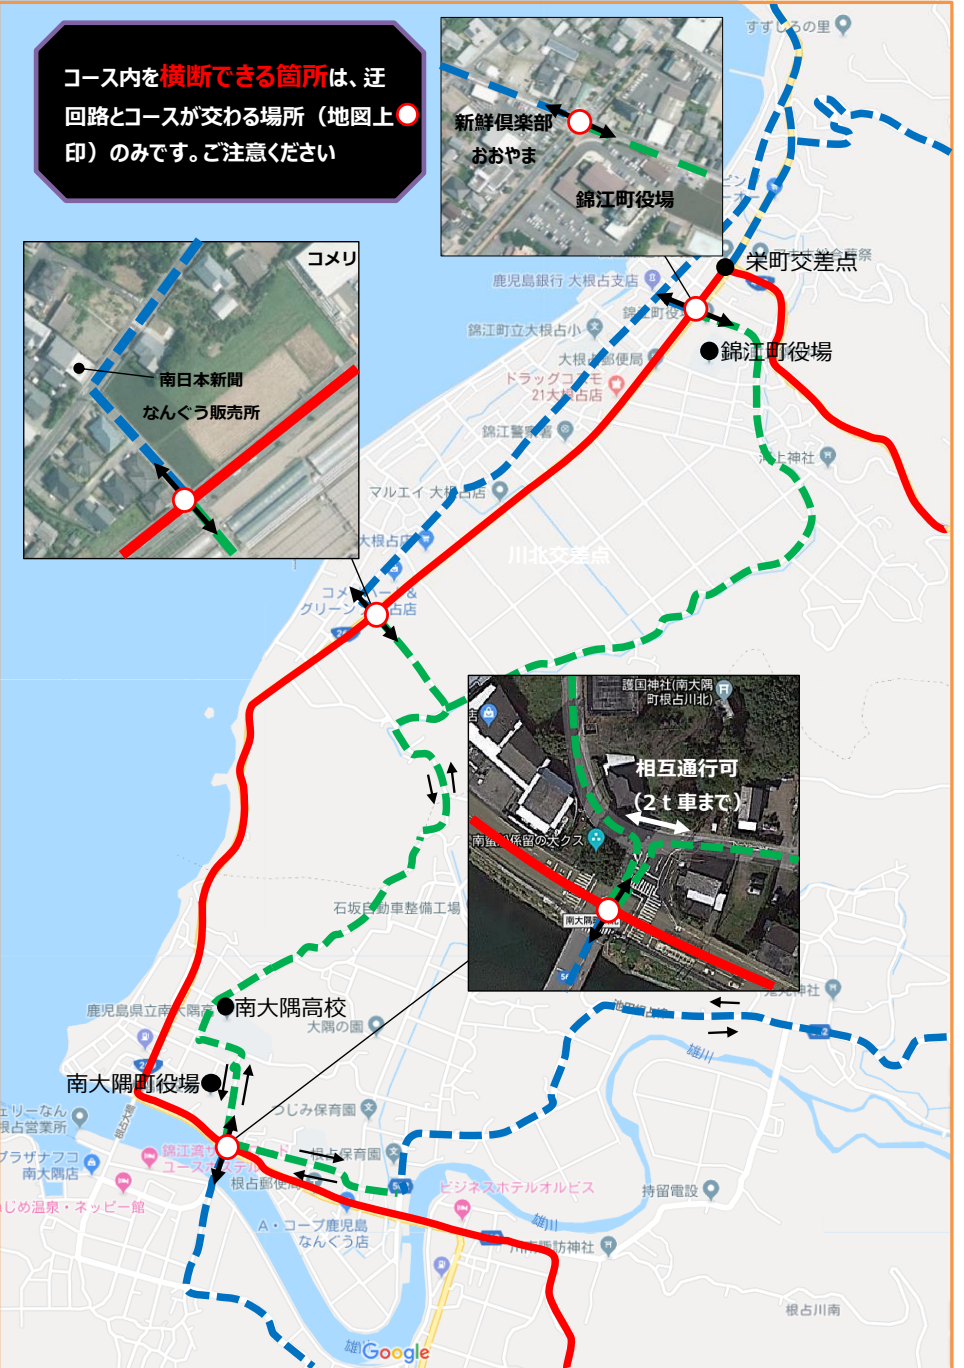

交通規制のお知らせ

大会名

文部科学大臣杯 第77回全日本大学対抗選手権
(インカレ) 自転車競技大会

開催日時

ロード・レース 2022年9月4日(日)
8:30 男子スタート ▶ 8:33 女子スタート

交通規制時間 8:00▶13:00ごろ

- コース上の道路は、車両の通行ができません。(救急車等の緊急車両を除く)
- 歩行者・自転車の横断も制限されます。
- 郵便物や宅配便などが遅れて届くことが予想されます。
- 区間ごとに規制時間が異なりますので、右の図でご確認ください。
- 規制は全面通行止めになります
- 迂回路図を裏面に示していますので、ご確認ください。

大会当日は、コース及び周辺道路で交通規制を実施します。**交通規制時間内**はコースへの車両進入は一切できませんので、**迂回路をご活用ください**。みなさまには大変ご迷惑をおかけいたしますが、ご理解とご協力をお願いいたします。※規制時間、規制区間は予定であり、変更されることがあります。

9月4日(日)は、ノーマイカーにご協力ください

大会当日は、大規模な交通規制を実施するため、マイカーでの外出が制限されます。マイカーの使用をなるべくお控えください。(8:00~13:00頃まで)

問い合わせ

燃ゆる感動かごしま国体錦江町実行委員会 (錦江町教育委員会 教育課 かごしま国体係)
TEL : 0994-22-2303 [受付時間: 平日8:30~17:15]

錦江町・南大隅町（周回コース）迂回路MAP

2022年9月4日(日)インカレ大会開催に伴い、**交通規制**を実施します。

錦江町・南大隅町迂回路MAP（拡大）

2022年9月4日(日)インカレ大会開催に伴い、**交通規制**を実施します。