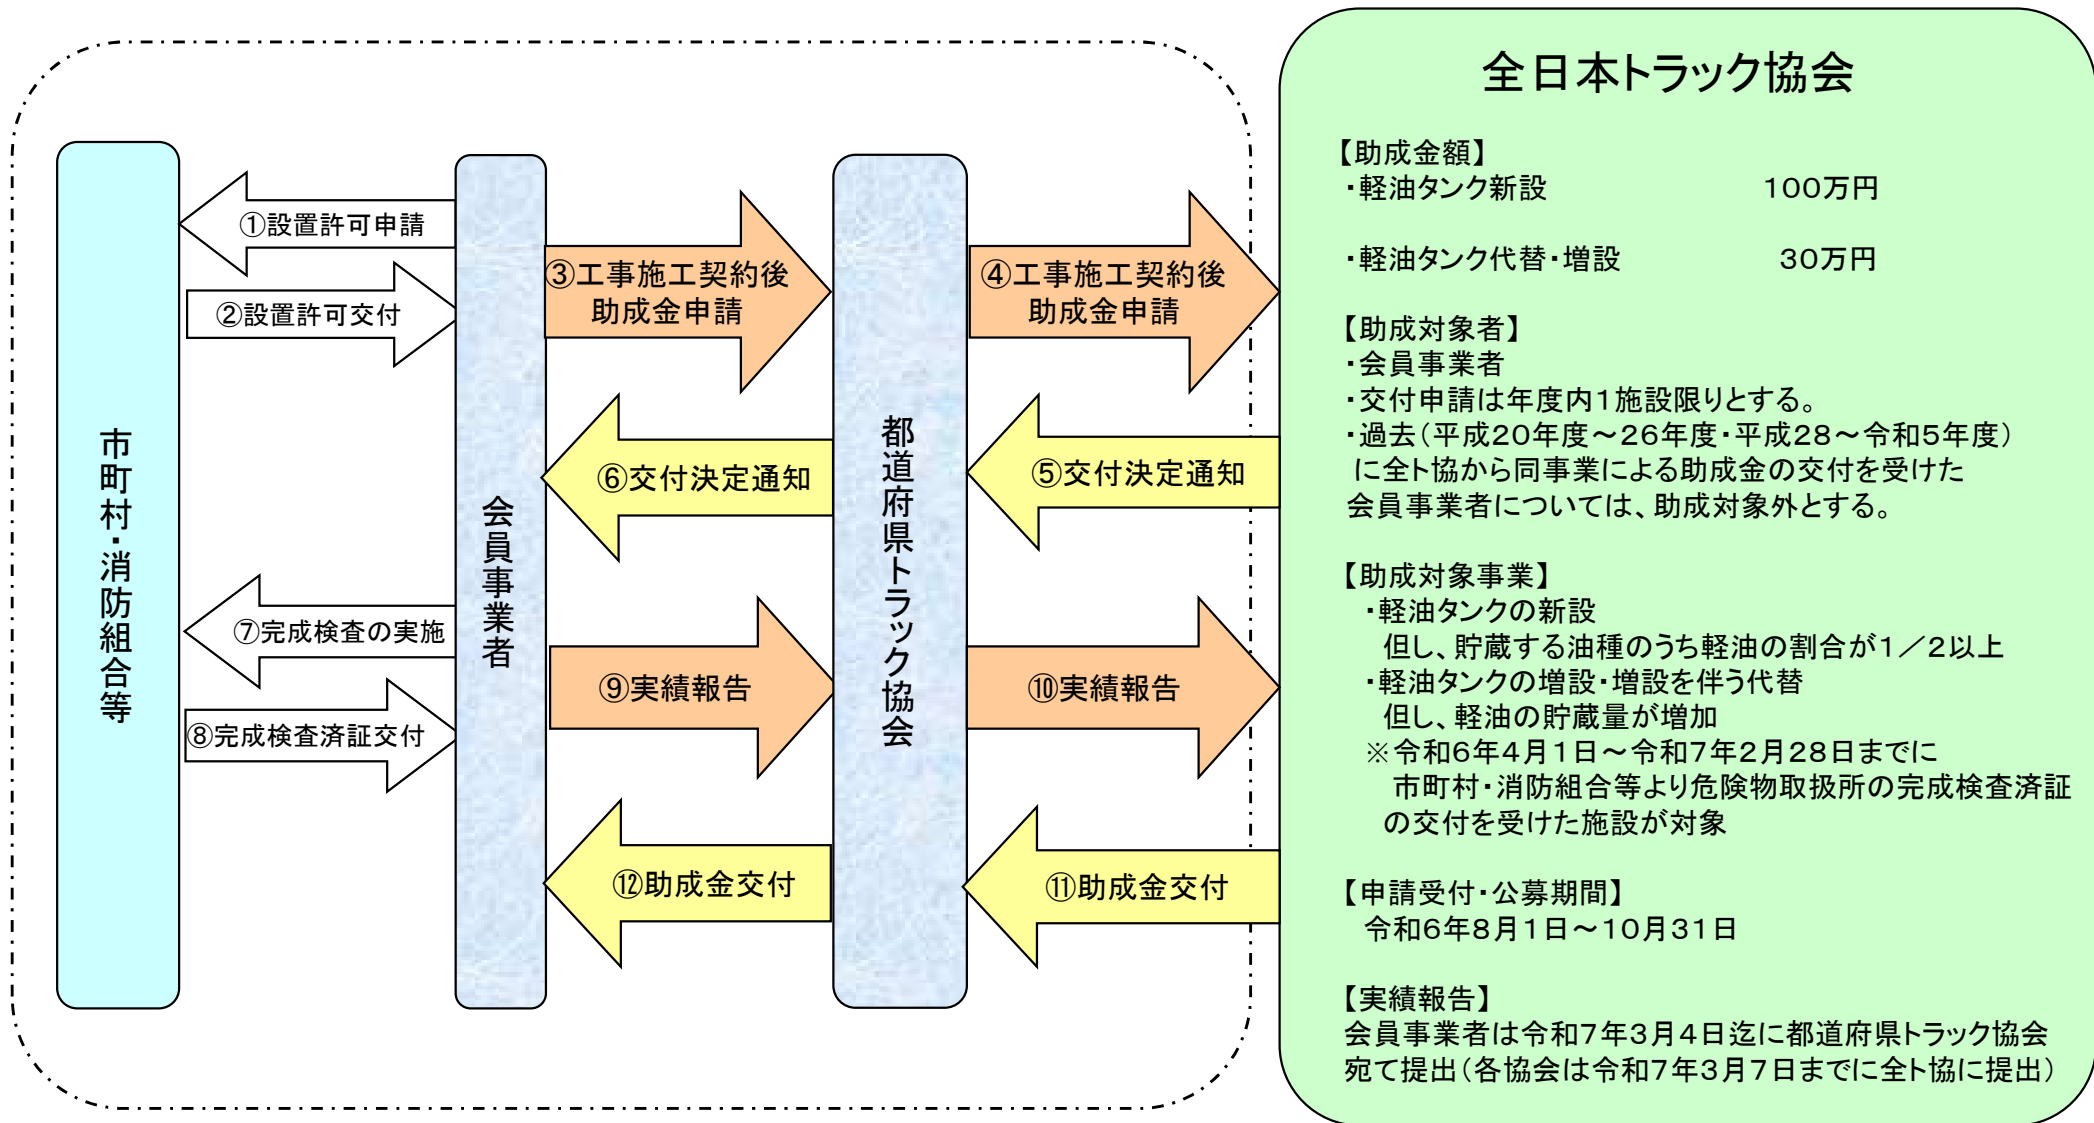

令和6年度自家用燃料供給施設整備支援事業助成金スキーム図(会員事業者)

令和6年度自家用燃料供給施設整備支援事業助成金スキーム図(協同組合・連合会)