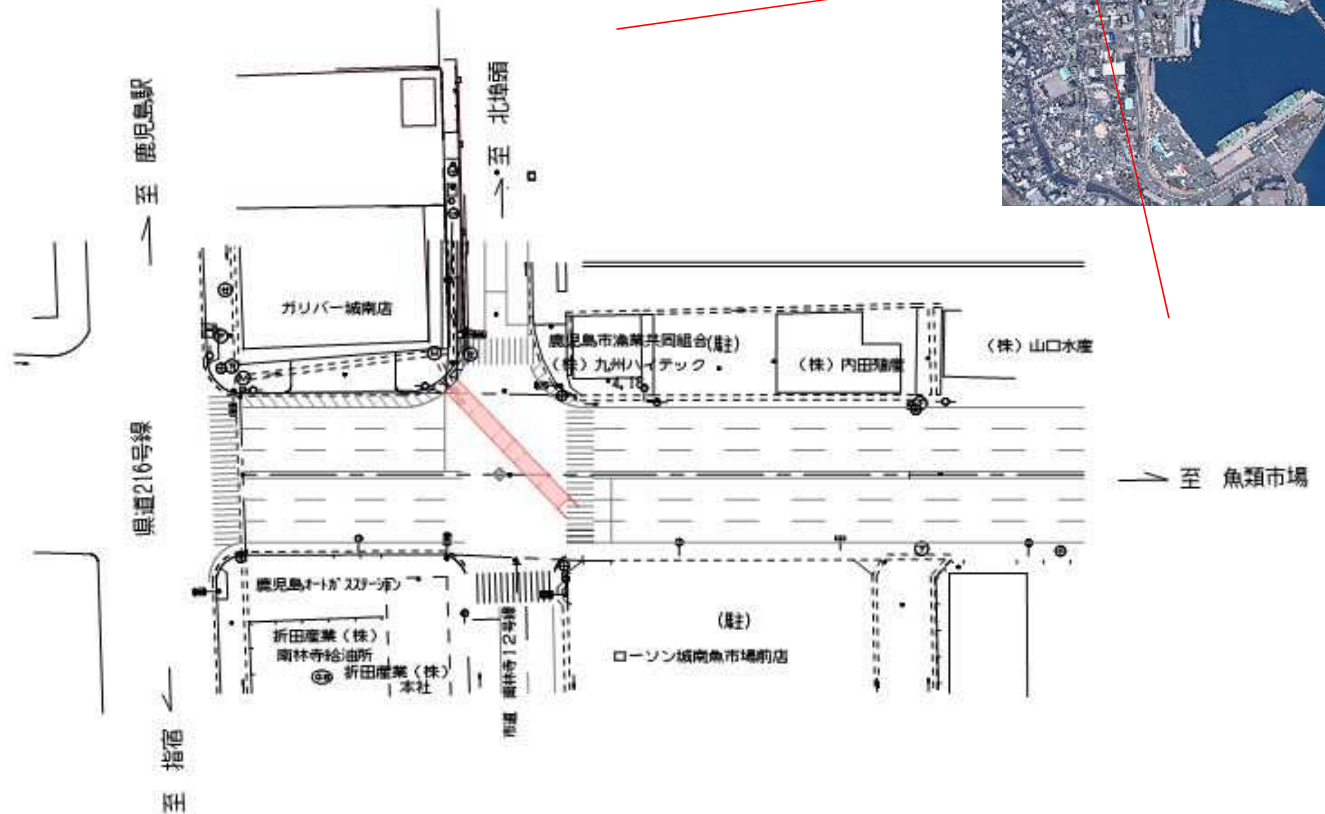

# 鹿児島港臨港道路新港北線一部通行規制のお知らせ

鹿児島港臨港道路新港北線の道路工事に伴い、下記日程において一部区間で通行規制(片側交互通行等)を行います。

鹿児島港臨港道路新港北線をご利用される皆さまには、大変ご迷惑をお掛けいたします。迂回による通行をするなど、ご協力をお願いします。  
 なお、歩行者・自転車等につきましては、通常通り通行可能です。

1,通行規制箇所:鹿児島市城南町 鹿児島港臨港道路新港北線

※施工箇所:赤着色部